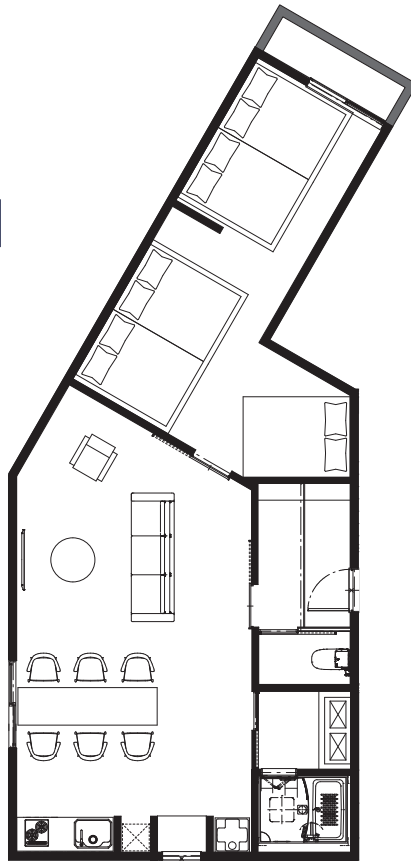

## ROOM-L (101, 201)

最大収容人数	10名
寝具	ダブルベッド5台(フランスベッド製マットレス)
面積	73.8㎡(壁芯面積)
部屋設備	●エアコン ●キッチン(IH2口コンロ、グリル付き) ●独立洗面所 ●システムバス ●ウォシュレットトイレ ●ベランダ
家具	●ダイニングテーブル1台 ●ダイニングチェア6脚 ●ソファテーブル1台 ●3人掛けソファ1台 ●1人掛けソファ1台
家電	●TV ●冷蔵庫 ●洗濯機 ●電子レンジ ●ドライヤー ●掃除機 ●無料Wi-Fi ●電子ケトル ●空気清浄機
アメニティ	●消臭スプレー ●シャンプー ●リンス ●ボディソープ ●ハンドソープ ●歯ブラシ ●ヘアブラシ ●使い捨てスリッパ ●フェイスタオル ●バスタオル ●使い捨てカトラリー・食器 ●調理器具

## ROOM-S (102, 202)

最大収容人数	6名
寝具	ダブルベッド3台(フランスベッド製マットレス)
面積	46.5㎡(壁芯面積)
部屋設備	●エアコン ●キッチン(IH2口コンロ、グリル付き) ●独立洗面所 ●システムバス ●ウォシュレットトイレ
家具	●ダイニングテーブル1台 ●ダイニングチェア6脚
家電	●TV ●冷蔵庫 ●洗濯機 ●電子レンジ ●ドライヤー ●掃除機 ●無料Wi-Fi ●電子ケトル ●空気清浄機
アメニティ	●消臭スプレー ●シャンプー ●リンス ●ボディソープ ●ハンドソープ ●歯ブラシ ●ヘアブラシ ●使い捨てスリッパ ●フェイスタオル ●バスタオル ●使い捨てカトラリー・食器 ●調理器具

## ROOM-L

Floor plan

< 101, 201共通 >

## ROOM-S

Floor plan

< 102, 202共通 >